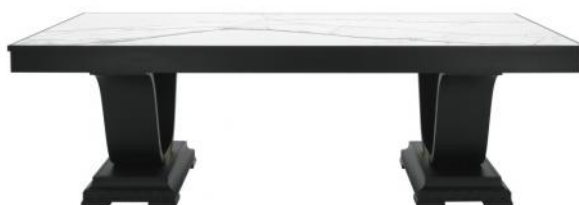

# TAVOLO GAUSS

## Dati tecnici

Codice articolo: 0TA412  
Ferramenta: Oro  
Ceramica:  
Finitura: NF - Dark black - Cat.ZB  
Di serie: Ceramic top

Altezza: 79 cm / 31,10 in  
Larghezza: 240 cm / 94,49 in  
Profondità: 120 cm  
Peso netto: 137 Kg  
Peso lordo: 152 Kg  
Volume imballo: 1,35 m<sup>3</sup>  
Colli per pezzo: 3

### Collo 1

Altezza: 74 cm  
Larghezza: 50 cm  
Profondità: 115 cm

### Collo 2

Altezza: 74 cm  
Larghezza: 50 cm  
Profondità: 115 cm